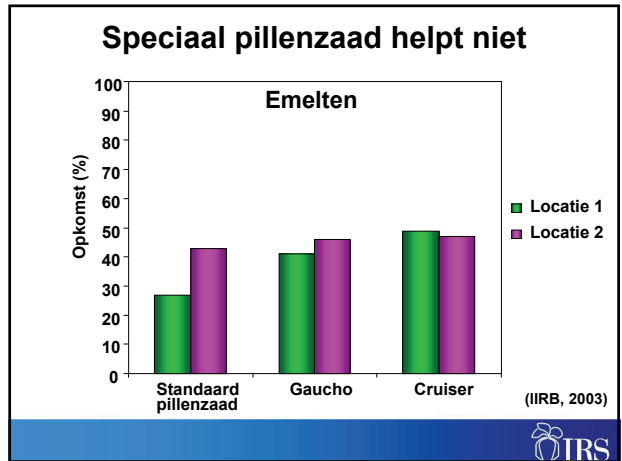

Droogte – zorg voor goede afwatering

Droogte - grondbewerking

Droogte - voorkom beregenen

Bestrijding emelten

- beperk de eileg
- door droogte sterven eieren en emelten

Levenscyclus ritnaald

(Bron: British Sugar Beet Review, 2001)